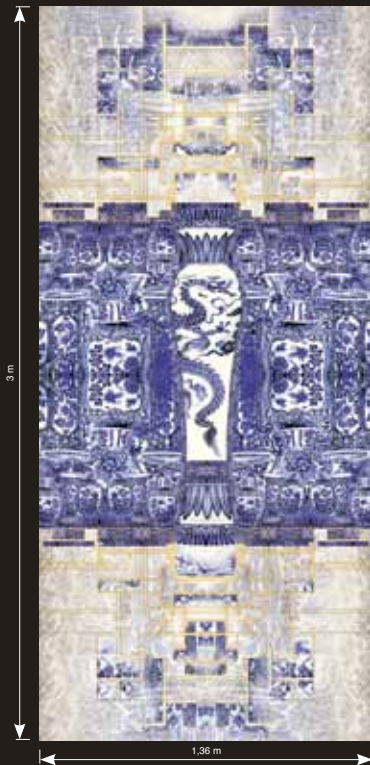

1 length

1 полотно

1 长度

RC15007

RC15220

Ming

Decorative panel
декоративная панель
室内单幅装饰壁纸

m 3~ x 1,36~
yard 3,3~ x inch 53,6~