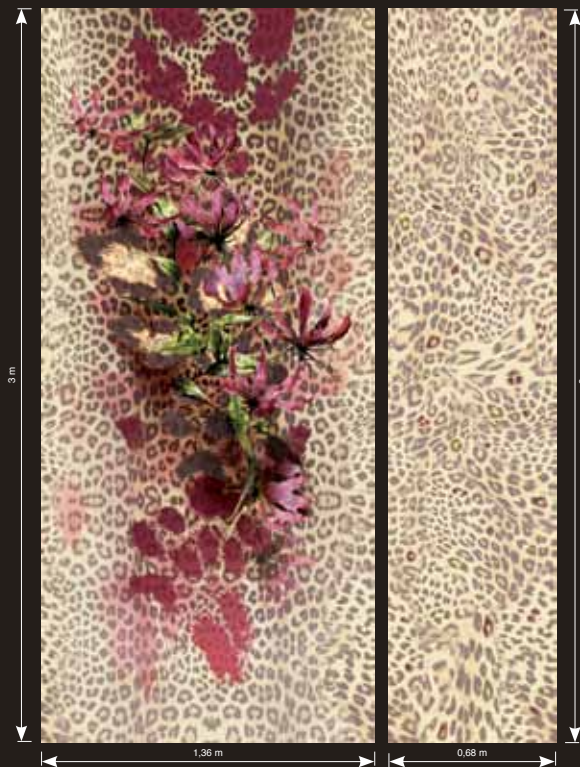

m 3~ x 1,36~
yard 3,3~ x inch 53,6~

2 lengths - 2 полотна - 2 长度

RC15226

Unito Superba

m 3~ x 0,68~
yard 3,3~ x inch 26,8~

1 length
1 полотно
1 长度

RC15062

RC15205 CRYSTAL