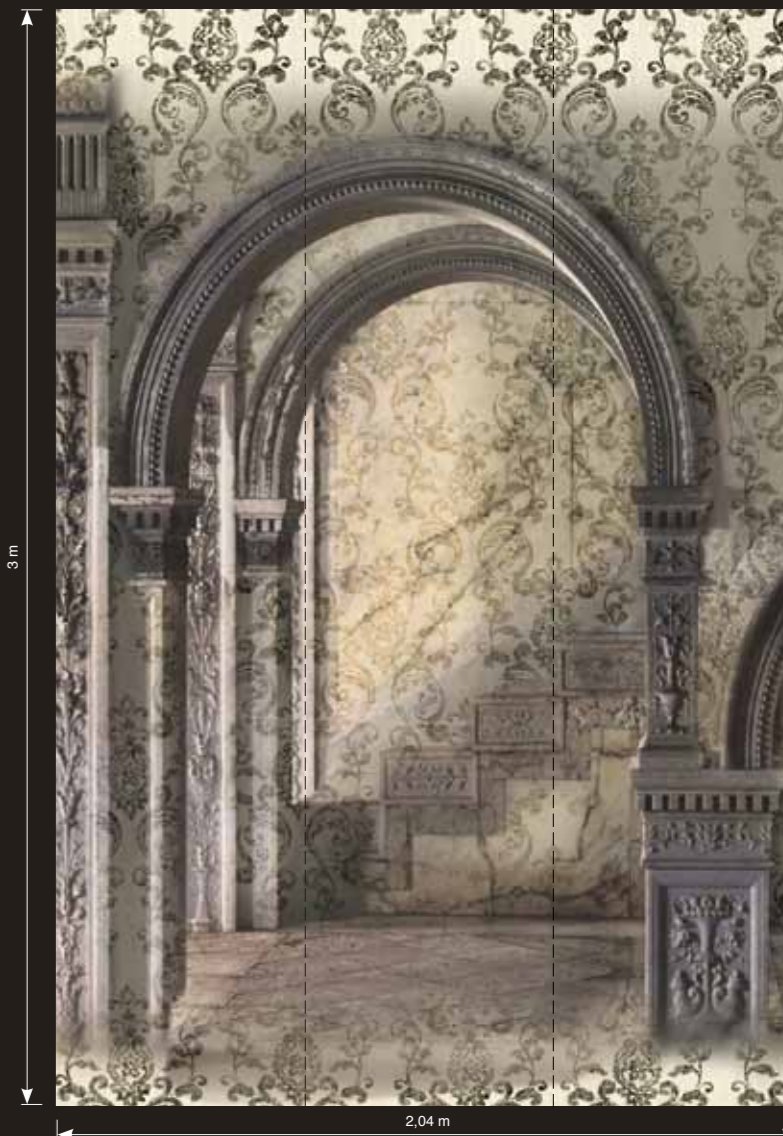

RC12078

Palazzo di Venezia

Decorative panel
декоративная панель
室内单幅装饰壁纸

m 3~ x 2,04~
yard 3,3~ x inch 80,4~

3 lengths - 3 полотна - 3 长度