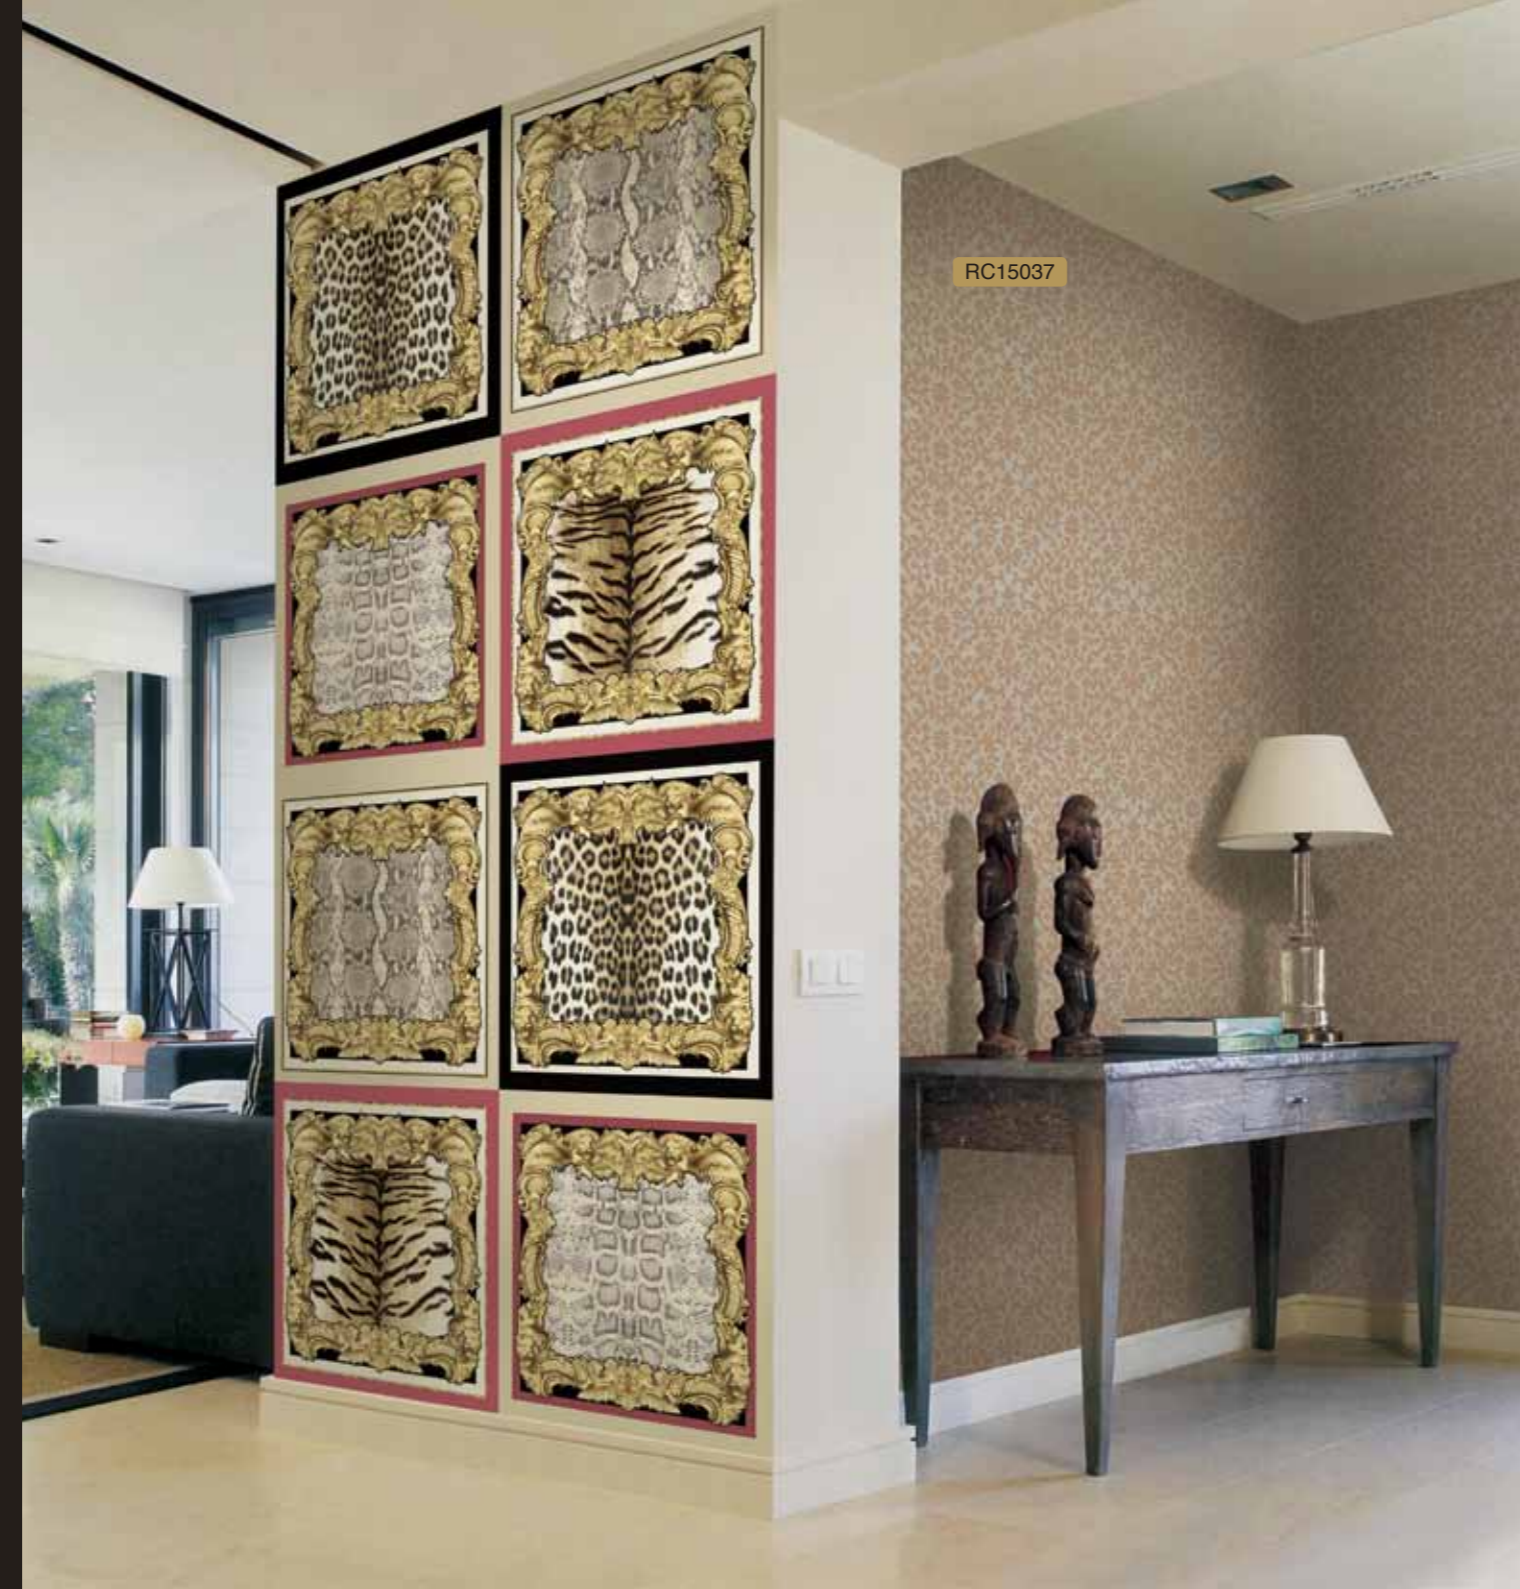

RC12079

Quadro fantasy

Decorative panel
 декоративная панель
 室内单幅装饰壁纸

m 3~ x 0,68~
 yard 3,3~ x inch 26,8~

1 length - 1 полотно - 1 长度

RC12076

Foulard

Decorative panel
 декоративная панель
 室内单幅装饰壁纸