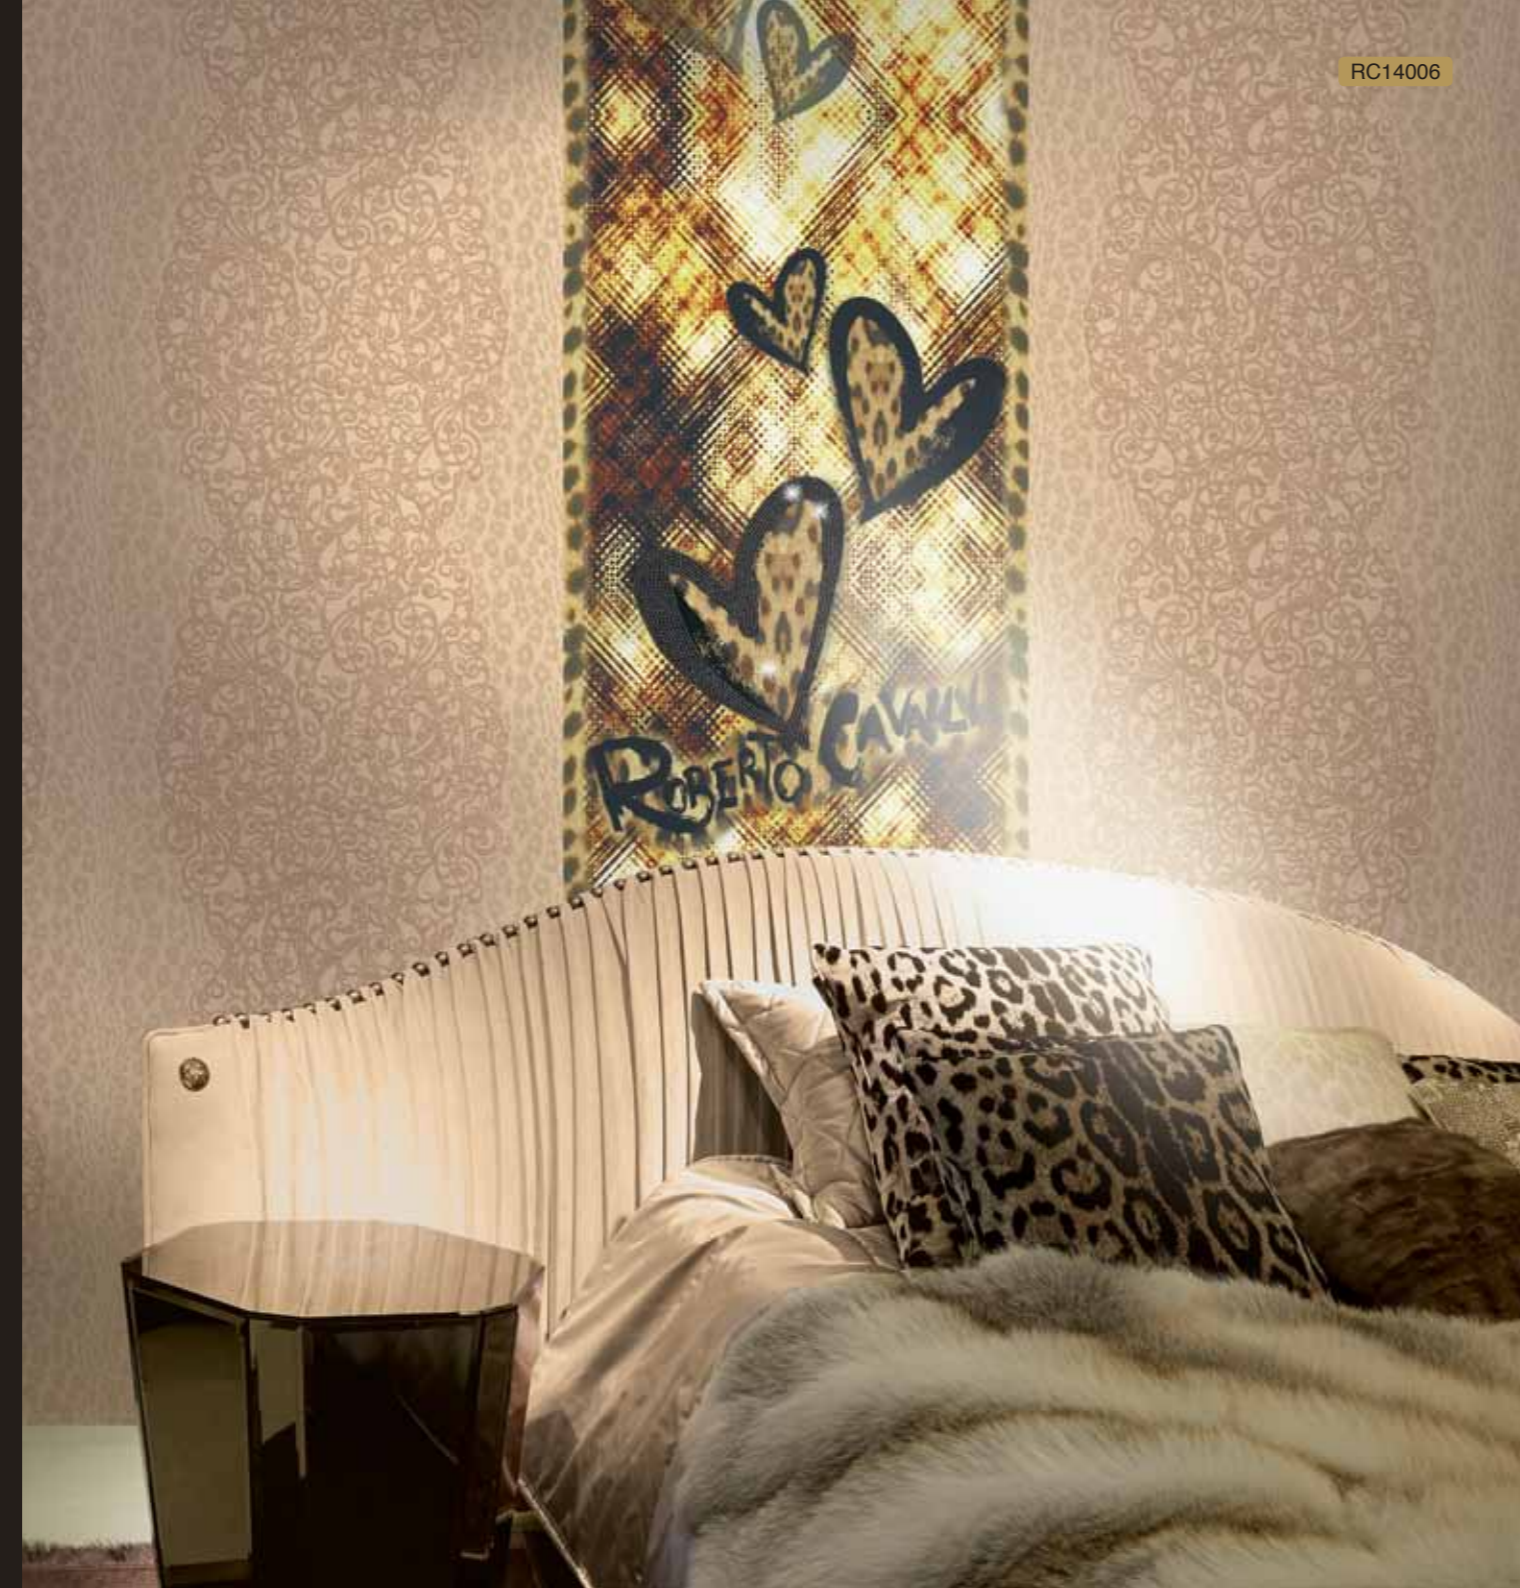

1 length - 1 полотно - 1 长度

RC14134
Cuore Roberto Cavalli
Without crystals version
Версия без кристаллов
 可选无水晶版

RC14006

RC12018

RC12073
Sogno
 Decorative panel
 декоративная панель
 室内单幅装饰壁纸
 m 3~ x 1,36~
 yard 3,3~ x inch 53,6~