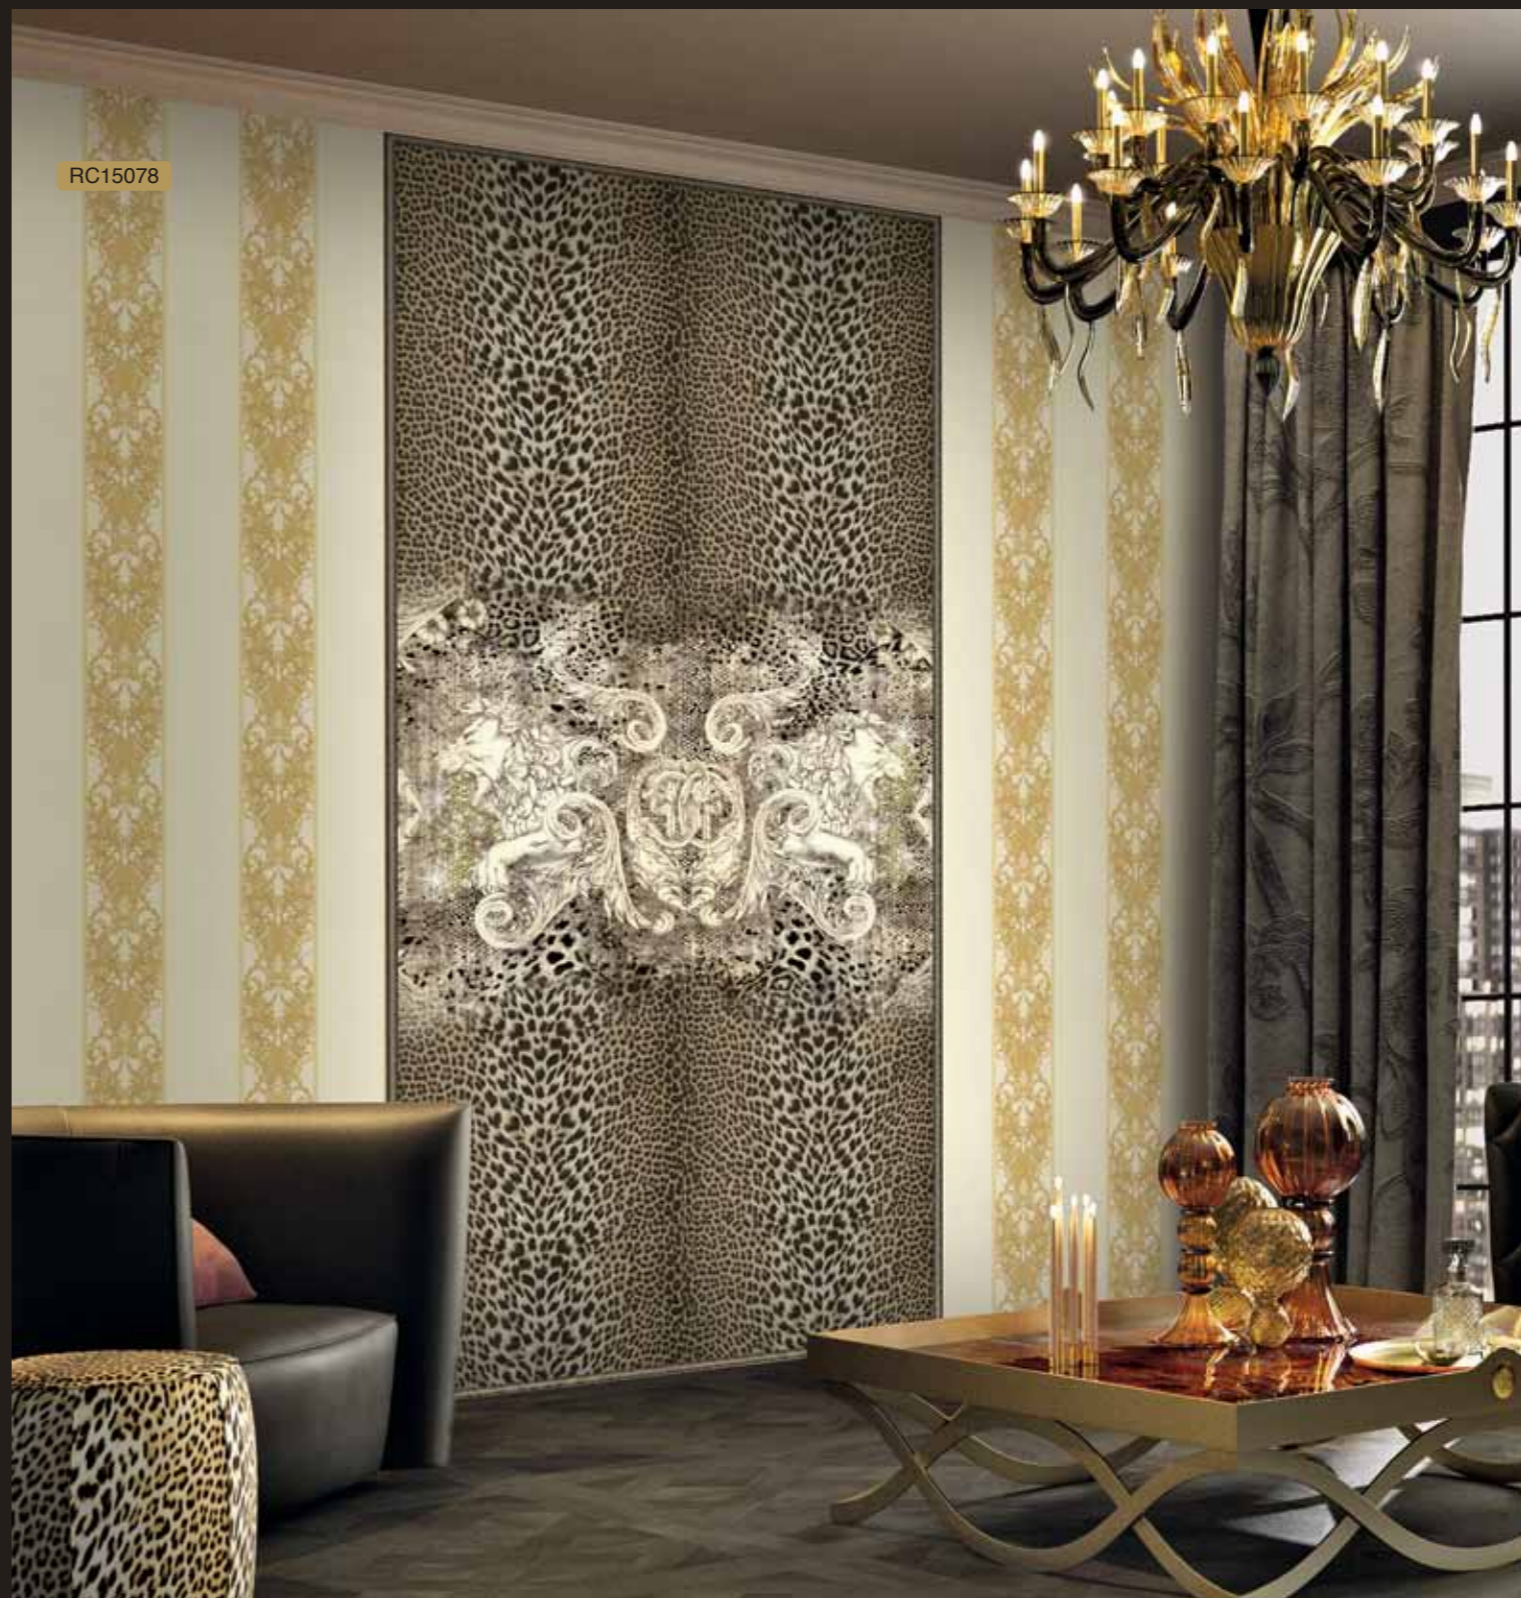

2 lengths - 2 полотна - 2 长度

RC12069

Leone

Decorative panel
декоративная панель
室内单幅装饰壁纸

m 3~ x 2,04~
yard 3,3~ x inch 80,4~

3 lengths - 3 полотна - 3 长度

RC14155 CRYSTAL

Nuova icona crystal